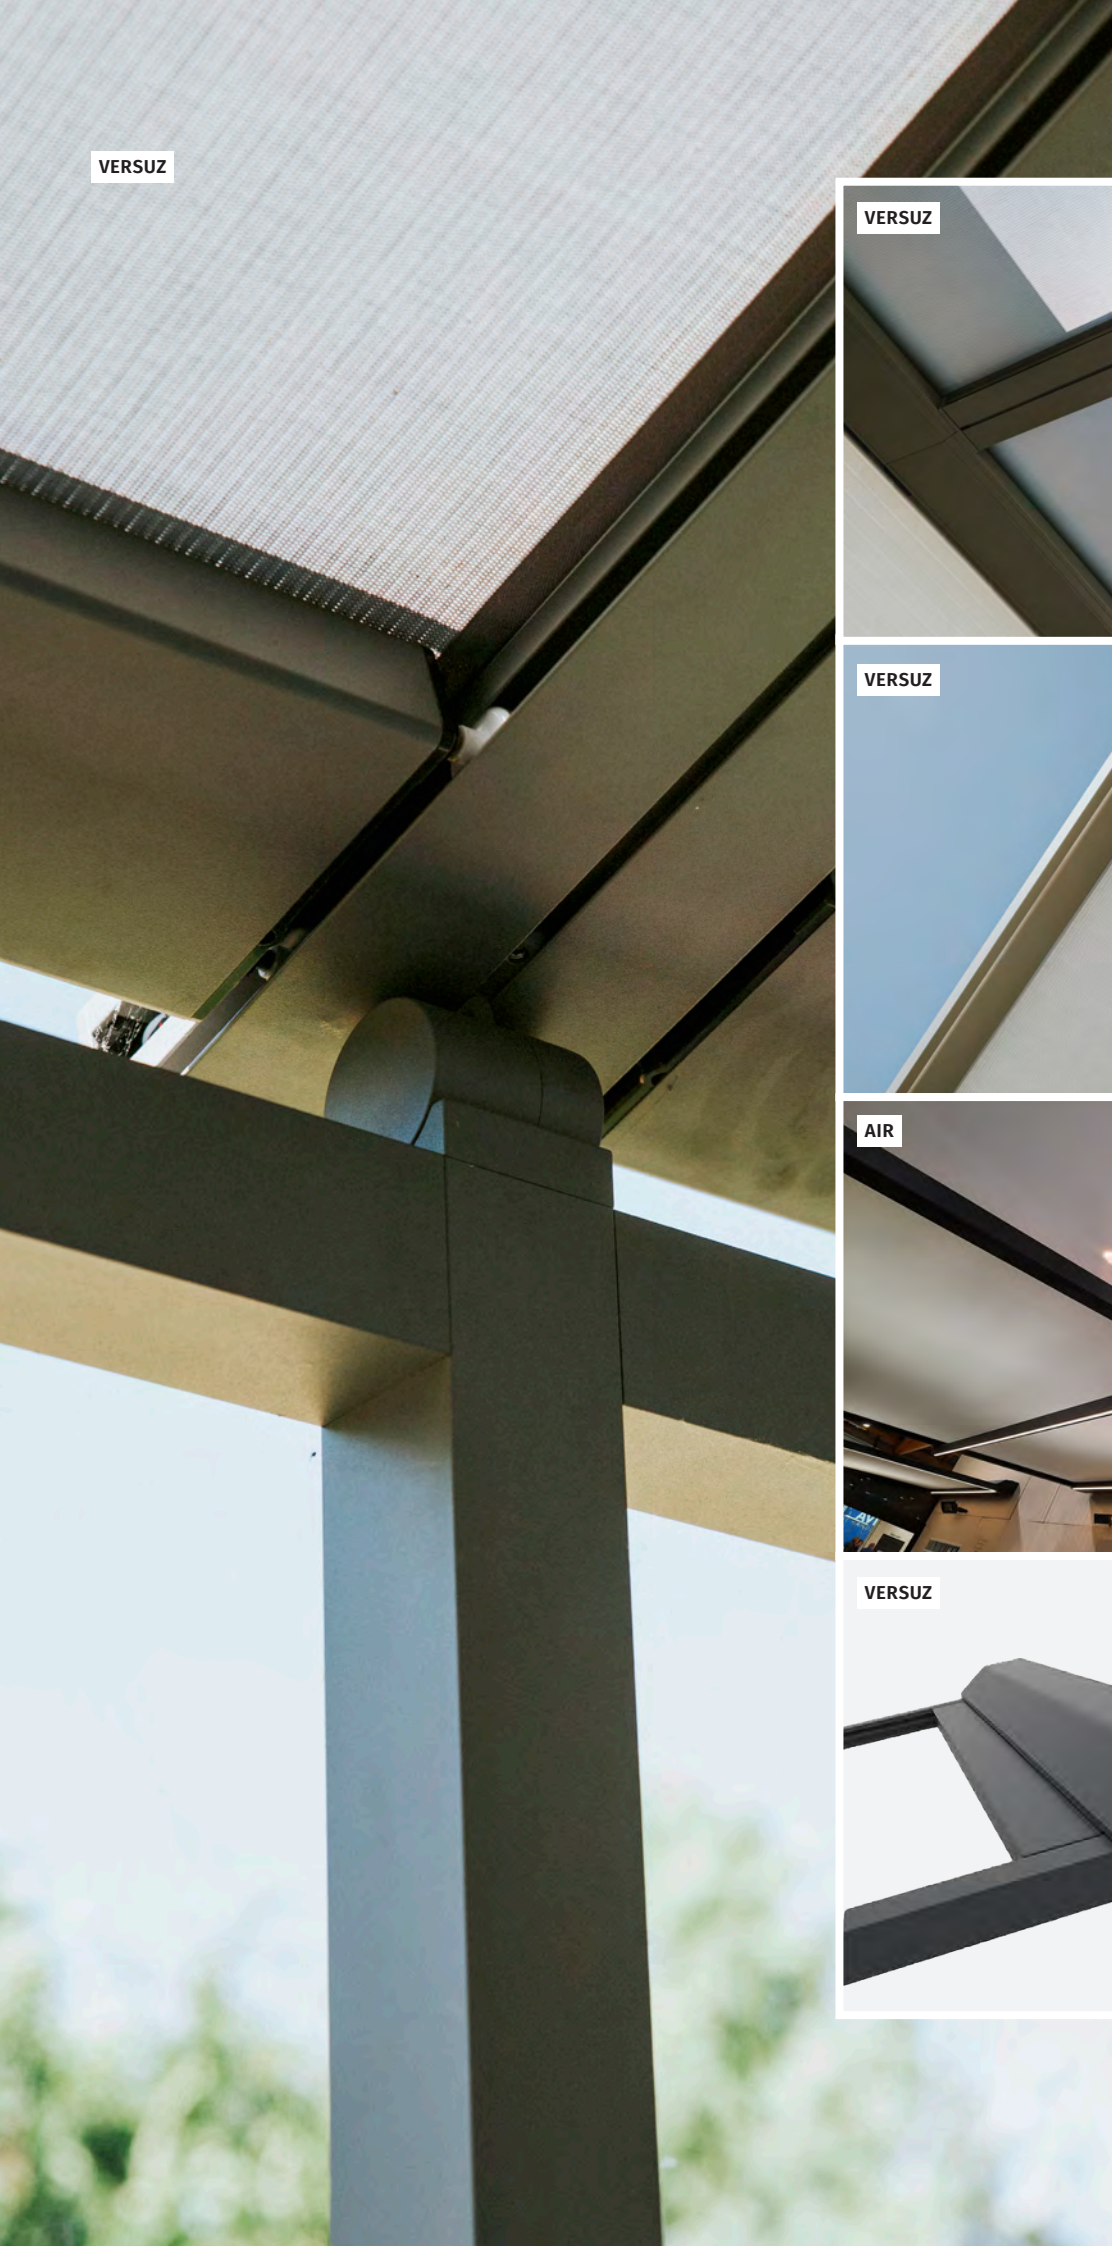

Dankzij de gesloten kast blijft uw doek langer stralen.

VERSUZ

VERSUZ

VERSUZ

AIR

VERSUZ

Opties voor extra comfort

Glazen schuifwanden