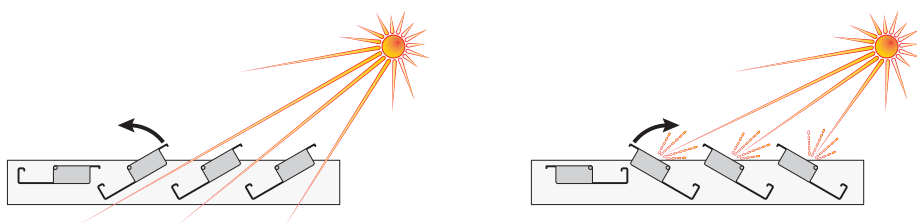

Wat de infiltratie van het zonlicht betreft, bepaal je zelf of je direct of indirect zonlicht wil, dankzij de kanteling van de lamellen.

Unieke eigenschappen

- Goede waterafvoer dankzij de gootprofielen die het overtollige water afvoeren via de voetpalen. Zo is er minder kans op waterinfiltratie, zelfs wanneer de lamellen gekanteld worden.
- Zeer windbestendig: tot 9 op de schaal van Beaufort (90km/h) bij een gesloten lamellendak.
- Slanke voetpalen.
- Dankzij kantelbare lamellen is er keuze tussen direct of indirect zonlicht.
- Maatwerk op de centimeter uitgevoerd en perfect af te stemmen op de woning.
- Beschikbaar in 8 standaardkleuren zonder meerprijs.