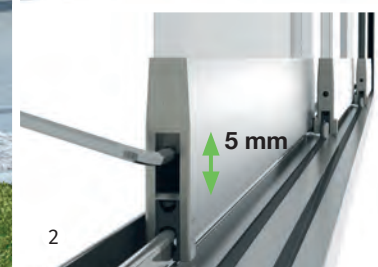

1. Zachtjes openen en sluiten

De schuifpanelen zijn gemakkelijk en licht te bedienen dankzij de weggewerkte, met kogellagers voorziene loopwielen en geluiddempende loopvlakken. Wanneer je de eerste glazen schuifwand opent of sluit, zullen de overige schuifwanden parallel aan elkaar mee verschuiven.

2. Gemakkelijk te installeren

De vloer moet niet perfect waterpas liggen om deze glazen schuifwanden te kunnen installeren. De loopwielen kunnen tot 5 mm in hoogte versteld worden om zo kleine verzakkingen op te vangen.

3. Maximale ventilatie

Wanneer de glaswanden gesloten zijn, overlappen de panelen elkaar met zo'n 23 mm, wat zorgt voor een permanente ventilatie, een optimale bestendigheids tegen regen, maar ook voor een maximale transparantie.

4. Veilig

Uw buitenleven-oplossing kan ook perfect gesloten worden langs de binnen- of buitenzijde dankzij een cilinderslot en een vergrendelingshendeltje.