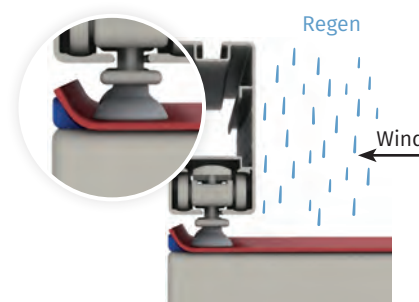

Doek met antidrupsysteem

SCHADUWCREATIE

- Maximale breedte: 5 m
- Maximale diepte: 6,5 m
- Maximale hoogte:
  2,5 m (Level) | 2,7 m (Fusion)