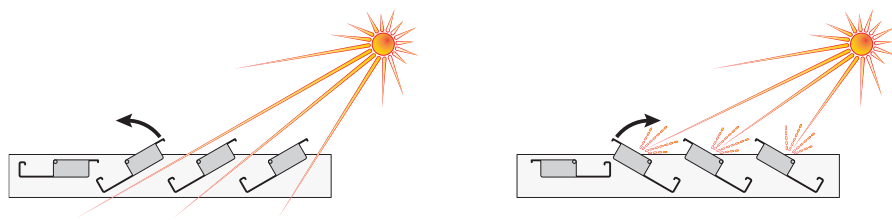

Koppelbaar

Lamellendak Opera is zowel koppelbaar in de breedte, als in de diepte.

(2) Vrijstaand

Opera kan waar gewenst, ook autonoom geïnstalleerd worden.

2

Opera

Comfort en sfeer

Opera heeft vaste, kantelbare lamellen en straalt een en al luxe en verfijning uit. Bovendien zijn er tal van opties om nog meer comfort en sfeer te creëren in je luxueuze 'buitenkamer' zoals bijvoorbeeld glazen schuifwanden, dimbare ledverlichting, verwarming en ingebouwde screens. Deze ingebouwde screens zitten volledig weggewerkt in de voetpalen.

Opera kan, net zoals lamellendak Vision, aangebouwd worden aan de woning. Of hij kan op vier voetpalen autonoom geplaatst worden. Door de lamellen te kantelen, bepaal je zelf de hoeveelheid licht die de buitenkamer mag infiltreren.