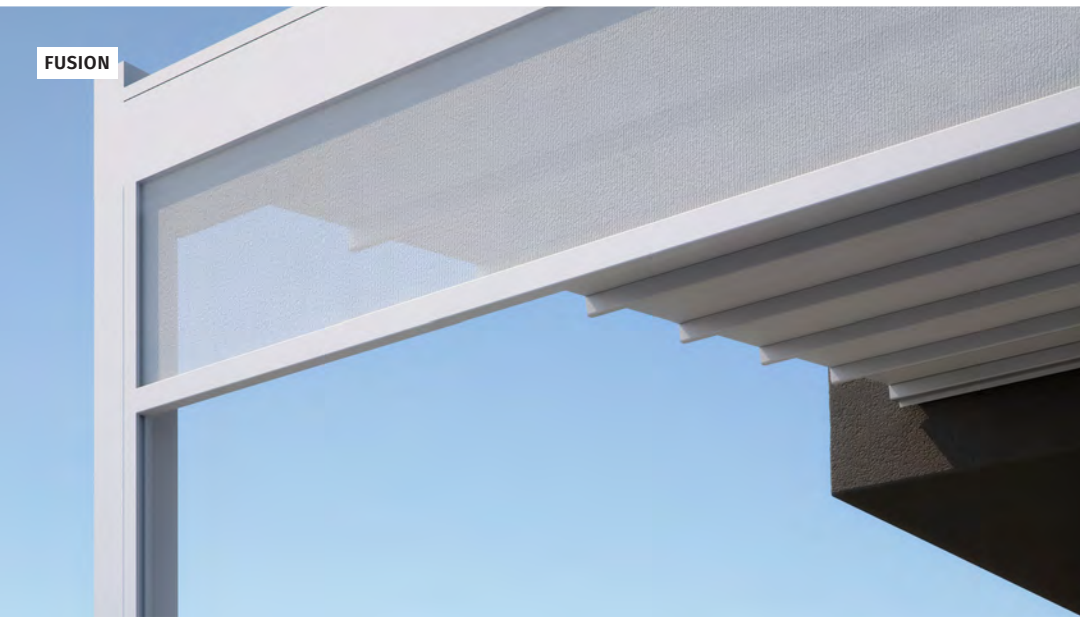

HAROL

FUSION

FUSION

LEVEL

FUSION