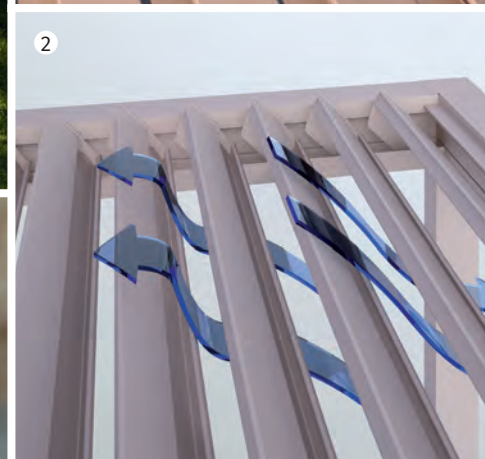

Duurzaam

De lamellen uit geëxtrudeerd aluminium zijn door hun dikte van 2,5 tot 4 mm uiterst degelijk. Zijn de lamellen dicht, dan is de onderkant van het systeem volledig vlak en zijn de bevestigingen niet meer te zien.

Unieke eigenschappen

1. Zonlichtregeling

Gedeeltelijke of volledige modulering van het zonlicht en bescherming tegen UV-straling.

2. Luchtcirculatie

Afstelling van de luchtstroom om de gewenste ventilatie te verkrijgen.

3. Regenbescherming

Automatische, volledige sluiting met de Rain Off-sensor of de afstandsbediening.

4. Regensensor

Dankzij de geïntegreerde goten blijft je terras droog, ook nadat je de lamellen kantelt. Het regenwater wordt daarbij efficiënt afgevoerd via de voetpalen.