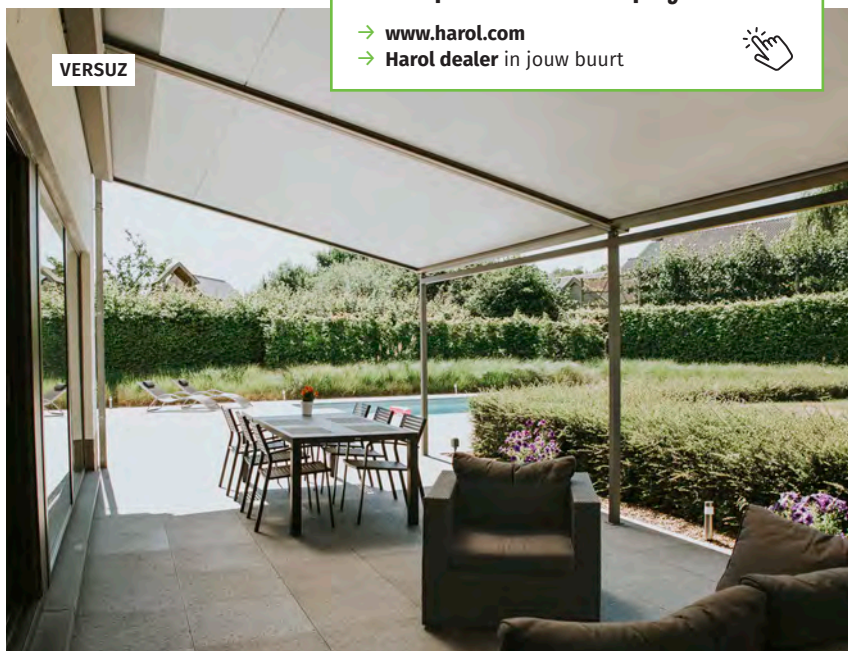

Dus ... waarom een pergola?

- ✔ Creëer een extra buitenruimte aan je woning
- ✔ Talrijke opties om nog meer comfort en sfeer te creëren onder je pergola
- ✔ Een mix van puur design met ultiem comfort
- ✔ Past perfect op elk terras
- ✔ Wanneer het dak volledig open is, zit het doek volledig in de kast
- ✔ Duurzaam

Extra informatie over onze pergola's?

- → www.harol.com
- → Harol dealer in jouw buurt

VERSUZ