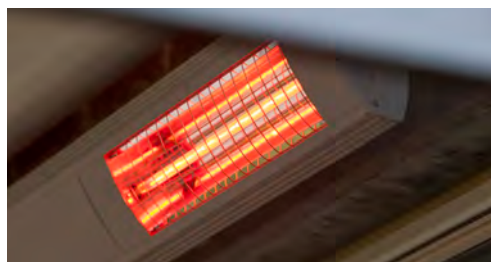

Verticale windvaste Screens

Opera en Brera maken het mogelijk om windvaste, verticale screens naadloos te integreren in je lamellendak. Deze windvaste screens beschutten je langs alle zijden. Zo kan je genieten van van je buitenkamer, zelfs wanneer de zon laag staat.