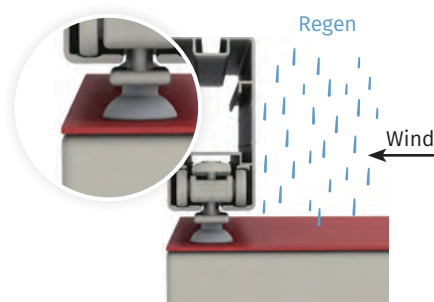

Unieke eigenschappen

- Doekophanging is strak gespannen en is uitgerust met gepatenteerd antidrupsysteem*.
- Aanbouw tegen een gevel is mogelijk, ook tussen 2 gevels.
- Het doek kan volledig open voor een maximale lichtinval.
- Sterk windbestendig: tot 6 op de schaal van Beaufort (48 km/h) bij een gesloten vouwdoek.
- Maatwerk op de millimeter uitgevoerd en perfect af te stemmen op de woning.
- Beschikbaar in 8 standaardkleuren.

*Antidrupsysteem

Dankzij dit eenvoudige systeem wordt het doek op het uiteinde omhoog geduwd waardoor het regenwater niet langs de zijkanten kan afdruipe, maar langs de voorzijde wordt afgevoerd. Dit antidrupsysteem is standaard bij een strakke doekophanging